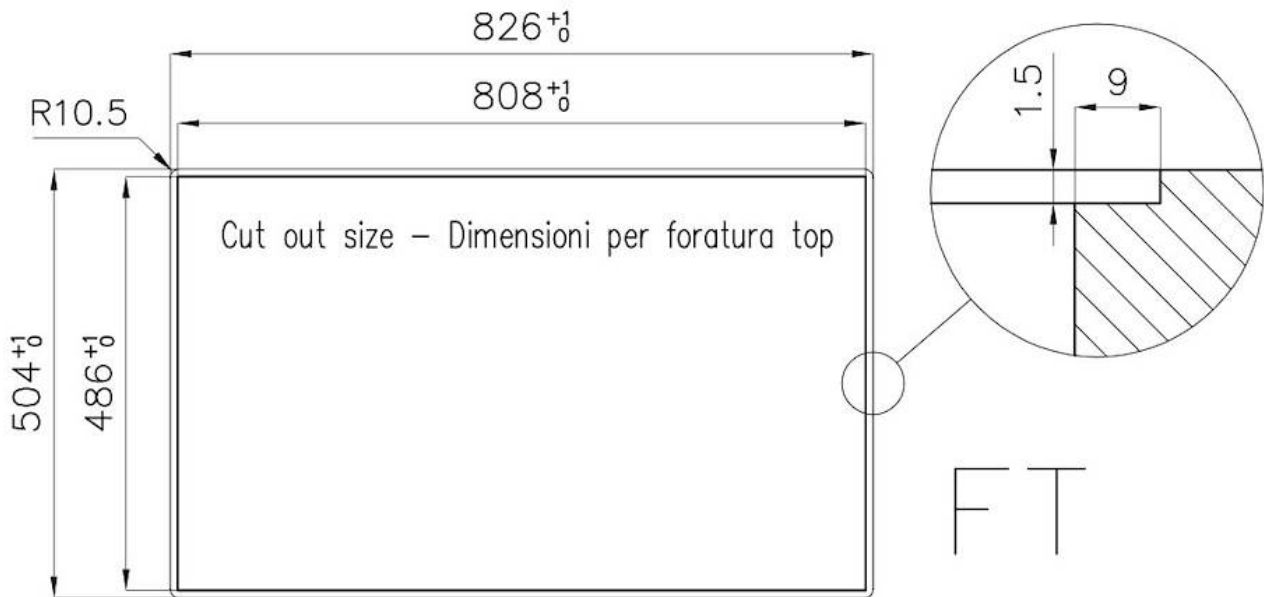

Lavello serie Quadra cod. 1229/050