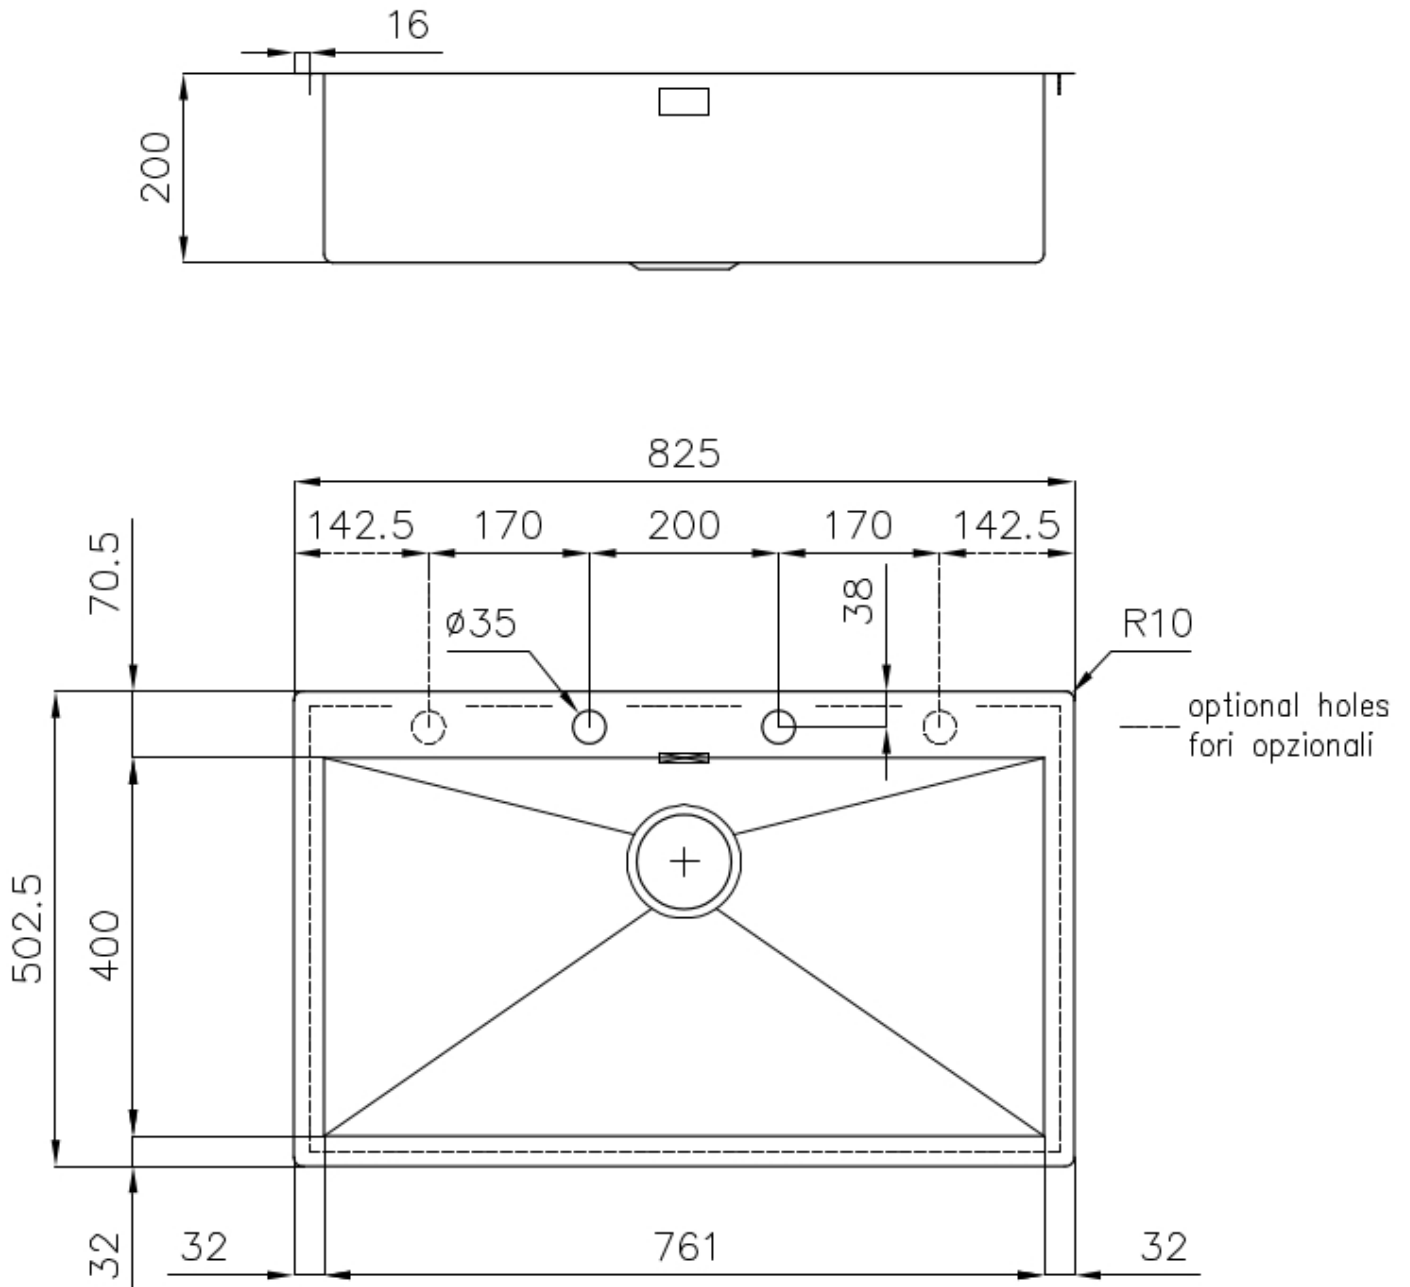

DATI TECNICI