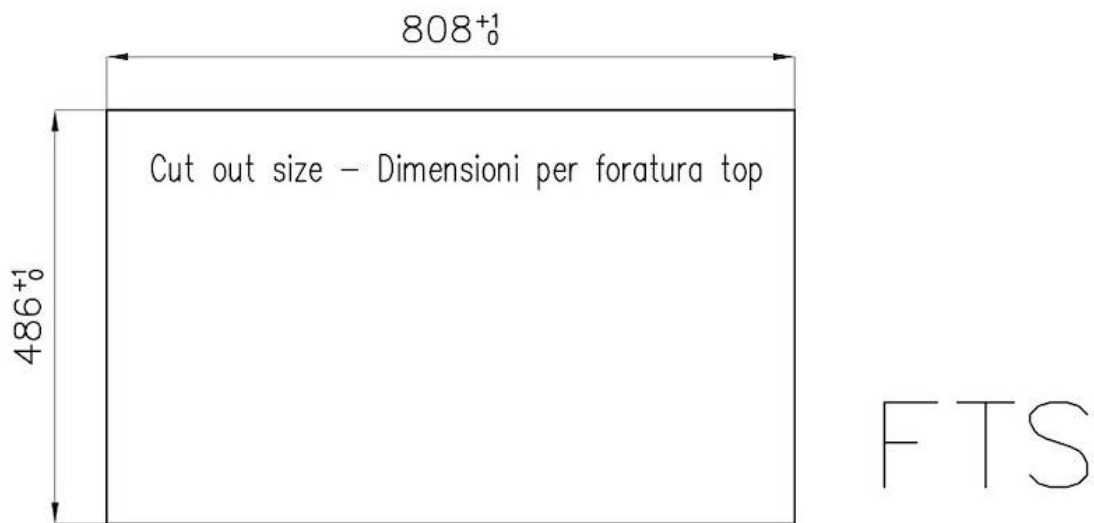

Lavello serie Quadra cod. 1229/050